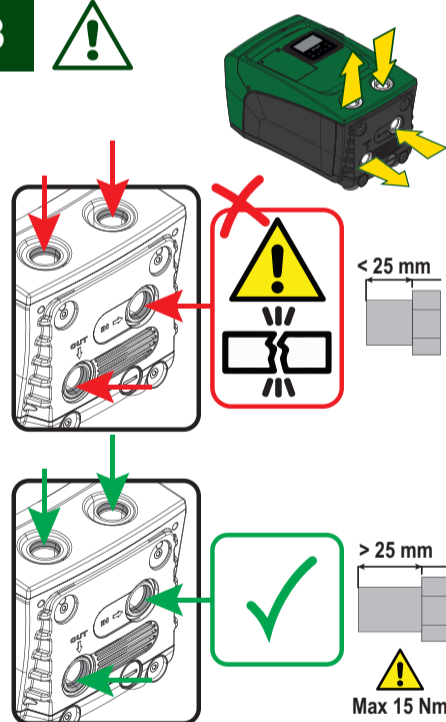

1a

QUICK GUIDE

INSTRUCTION MANUAL

esybox mini³

1b

DAB PUMPS LTD. 6 Gilbert Court Newcomen Way Severalls Business Park Colchester Essex CO4 9WN - UK salesuk@dwgroup.com, Tel. +44 0333 777 5010

DAB PUMPS B.V. *Hofveld 6 C1 1702 Groot Biggaarden - Belgium info.belgium@dwgroup.com, Tel. +32 2 4668353

DAB PUMPS B.V. Albert Einsteinweg, 4 5151 DL Drunen - Nederland info.netherlands@dwgroup.com, Tel. +31 416 387280, Fax: +31 416 387299

DAB PUMPS INC. 3226 Benchmark Drive Ladson, SC 29456 - USA info.usa@dwgroup.com, Tel. 1-843-797-5002, Fax: 1-843-797-3366

OOO DAB PUMPS Novgorodskaya str. 1, block G office 308, 127247, Moscow - Russia info.russia@dwgroup.com, Tel. +7 495 122 0035, Fax: +7 495 122 0036

DAB PUMPS GmbH Am Nordpark 3, 41069 Mönchengladbach, Germany info.germany@dwgroup.com, Tel. +49 2161 47 388 0, Fax: +49 2161 47 388 36

DAB PUMPS POLAND SP. Z O.O. Ul. Janka Muzykanta 60 02-188 Warszawa - Poland polska@dabpumps.com.pl

DAB PRODUCTION HUNGARY KFT. H-8800 Nagykanyizsa, Buda Erő u.5 Hungary, Tel. +36 93501700

DAB PUMPS DE MÉXICO, S.A. DE C.V. Av Amsterdam 101 Local 4 Col. Hipódromo Condesa, Del. Cuauhtémoc CP 06170 Ciudad de México, Tel. +52 55 6719 0493

DAB PUMPS OCEANIA PTY LTD 426 South Gippsland Hwy, Dandenong South VIC 3175 - Australia info.oceania@dwgroup.com, Tel. +61 1300 373 677

DAB PUMPS S.p.A. Via M. Polo, 14 - 35035 Mestrino (PD) - Italy Tel. +39 049 5125000 - Fax +39 049 5125950 www.dabpumps.com

06/22 cod. 60208600

2

3

4

5

5

4