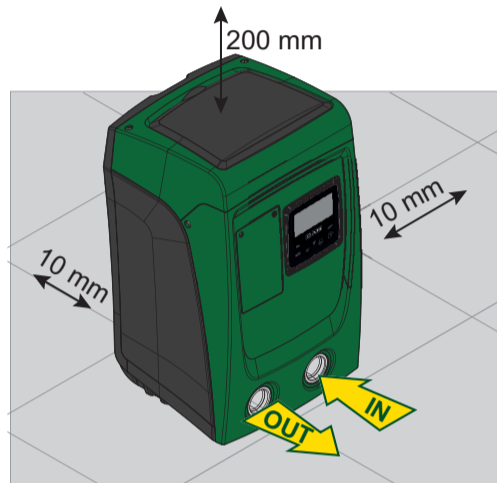

1a

QUICK GUIDE

INSTRUCTION MANUAL

esybox mini³

1b

DAB PUMPS LTD. 6 Gilbert Court Newcomen Way Severalls Business Park Colchester Essex CO4 9WN - UK salesuk@dwgroup.com, Tel. +44 0333 777 5010

DAB PUMPS B.V. *Hofveld 6 C1 1702 Groot Biggaarden - Belgium info.belgium@dwgroup.com, Tel. +32 2 4668353

DAB PUMPS B.V. Albert Einsteinweg, 4 5151 DL Drunen - Nederland info.netherlands@dwgroup.com, Tel. +31 416 387280, Fax: +31 416 387299

DAB PUMPS INC. 3226 Benchmark Drive Ladson, SC 29456 - USA info.usa@dwgroup.com, Tel. 1-843-797-5002, Fax: 1-843-797-3366

OOO DAB PUMPS Novgorodskaya str. 1, block G office 308, 127247, Moscow - Russia info.russia@dwgroup.com, Tel. +7 495 122 0035, Fax: +7 495 122 0036

DAB PUMPS GmbH Am Nordpark 3, 41069 Mönchengladbach, Germany info.germany@dwgroup.com, Tel. +49 2161 47 388 0, Fax: +49 2161 47 388 36

DAB PUMPS POLAND SP. Z O.O. Ul. Janka Muzykanta 60 02-188 Warszawa - Poland polska@dabpumps.com.pl

DAB PRODUCTION HUNGARY KFT. H-8800 Nagykanyizsa, Buda Erő u.5 Hungary, Tel. +36 93501700

DAB PUMPS DE MÉXICO, S.A. DE C.V. Av Amsterdam 101 Local 4 Col. Hipódromo Condesa, Del. Cuauhtémoc CP 06170 Ciudad de México, Tel. +52 55 6719 0493

DAB PUMPS OCEANIA PTY LTD 426 South Gippsland Hwy, Dandenong South VIC 3175 - Australia info.oceania@dwgroup.com, Tel. +61 1300 373 677

DAB PUMPS S.p.A. Via M. Polo, 14 - 35035 Mestrino (PD) - Italy Tel. +39 049 5125000 - Fax +39 049 5125950 www.dabpumps.com

06/22 cod. 60208600

2

3

4

5

5

4