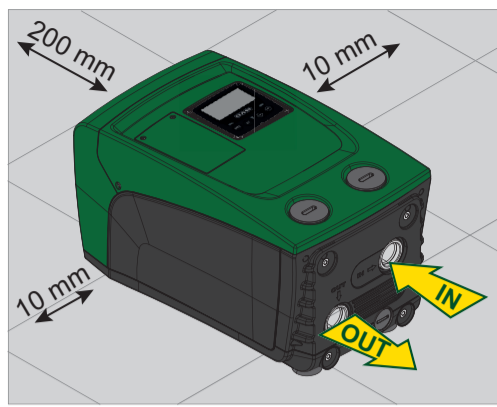

1a

QUICK GUIDE

INSTRUCTION MANUAL

esybox mini³

1b

DAB PUMPS LTD. 6 Gilbert Court Newcomen Way Severalls Business Park Colchester Essex CO4 9WN - UK salesuk@dwgroup.com, Tel. +44 0333 777 5010

DAB PUMPS B.V. *Hofveld 6 C1 1702 Groot Biggaarden - Belgium info.belgium@dwgroup.com, Tel. +32 2 4668353

DAB PUMPS B.V. Albert Einsteinweg, 4 5151 DL Drunen - Nederland info.netherlands@dwgroup.com, Tel. +31 416 387280, Fax: +31 416 387299

DAB PUMPS INC. 3226 Benchmark Drive Ladson, SC 29456 - USA info.usa@dwgroup.com, Tel. 1-843-797-5002, Fax: 1-843-797-3366

OOO DAB PUMPS Novgorodskaya str. 1, block G office 308, 127247, Moscow - Russia info.russia@dwgroup.com, Tel. +7 495 122 0035, Fax: +7 495 122 0036

DAB PUMPS GmbH Am Nordpark 3, 41069 Mönchengladbach, Germany info.germany@dwgroup.com, Tel. +49 2161 47 388 0, Fax: +49 2161 47 388 36

DAB PUMPS POLAND SP. Z O.O. Ul. Janka Muzykanta 60 02-188 Warszawa - Poland polska@dabpumps.com.pl

DAB PRODUCTION HUNGARY KFT. H-8800 Nagykanyizsa, Buda Erő u.5 Hungary, Tel. +36 93501700

DAB PUMPS DE MÉXICO, S.A. DE C.V. Av Amsterdam 101 Local 4 Col. Hipódromo Condesa, Del. Cuauhtémoc CP 06170 Ciudad de México, Tel. +52 55 6719 0493

DAB PUMPS OCEANIA PTY LTD 426 South Gippsland Hwy, Dandenong South VIC 3175 - Australia info.oceania@dwgroup.com, Tel. +61 1300 373 677

DAB PUMPS S.p.A. Via M. Polo, 14 - 35035 Mestrino (PD) - Italy Tel. +39 049 5125000 - Fax +39 049 5125950 www.dabpumps.com

06/22 cod. 60208600

2

3

4

5

5

4