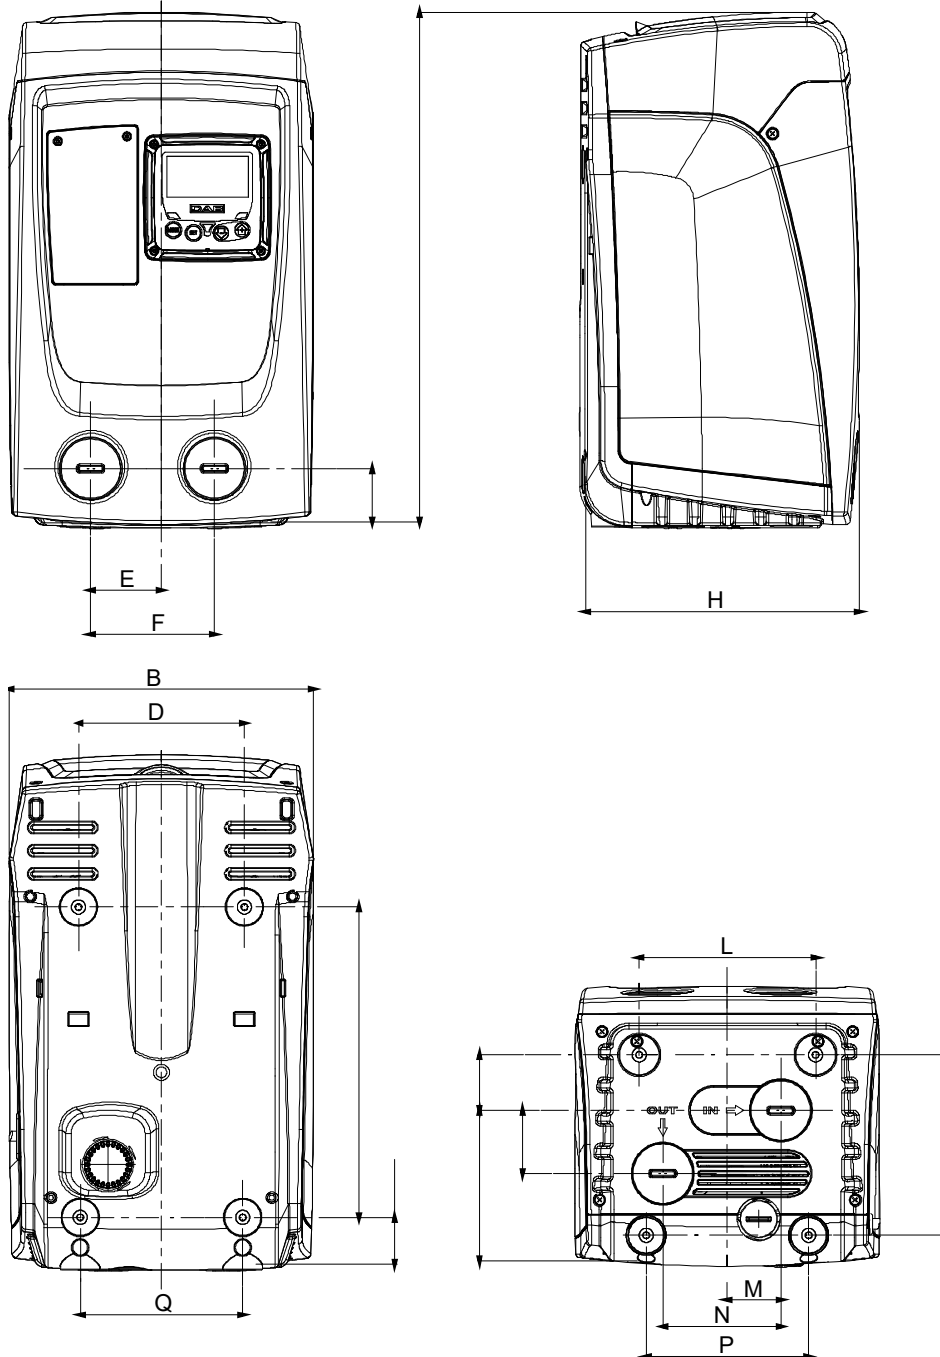

**Hydraulic data (duty point)**

Flow :  
Head :

**Dimension**

**mm**

A	439	G	279,5	P	140		
B	263	H	236	Q	140		
C	46	I	40,5	R	155,5		
D	143	L	152	S	47,8		
E	60,7	M	46	T	133		
F	106,7	N	101,7	V	54,5		

**Gewicht:** 14,6 kg

# DIMENSIONAL DRAWING

2023-07-1€

Pagina 3 / 3

DAB PUMPS S.p.A.  
Via Marco Polo, 14 - 35035 Mestrino (PD), Italy  
Tel. +39 049 5125000 - Fax +39 049 5125950  
www.dabpumps.com

Receiver

From

Company  
Reference  
Address  
Phone  
Fax  
E-mail

## ESYBOX MINI 3

Dimensions in mm

Pump connection

1	A	439
2	B	263
3	C	46
4	D	143
5	E	60,7
6	F	106,7
7	G	279,5
8	H	236
9	I	40,5
10	L	152
11	M	46
12	N	101,7

P	140
Q	140
R	155,5
S	47,8
T	133
V	54,5

Suction  
1" G  
0,75 MPa  
  
Discharge  
1" G  
0,75 MPa