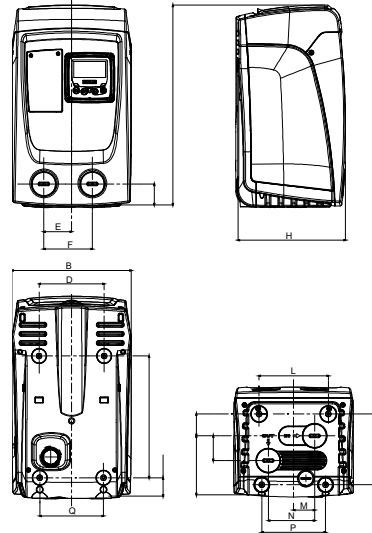

**Hydraulic data (duty point)**

Flow :  
Head :

**Dimension**

**mm**

A	439	G	279,5	P	140		
B	263	H	236	Q	140		
C	46	I	40,5	R	155,5		
D	143	L	152	S	47,8		
E	60,7	M	46	T	133		
F	106,7	N	101,7	V	54,5		

**Gewicht:** 14,6 kg

**Pump connection**

Suction side : 1" G / 0,75 MPa  
Discharge side : 1" G / 0,75 MPa

WATER • TECHNOLOGY