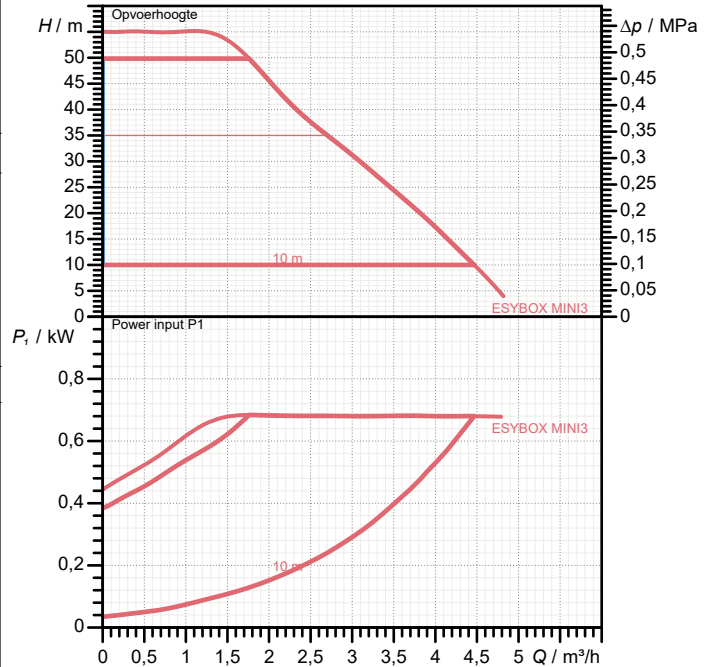

Pressure rating : 0,75 MPa  
SETTABLE CONSTANT PRESSURE FROM 0,1 TO 0,55 MPa  
Min. fluid temperature : 0 °C  
Max. fluid temperature : 40 °C  
Max. Temperature operating : 50 °C

**Requested data**

Flow :  
Head :  
Fluid : Water  
Fluid Temperature : 20 °C  
Density : 998,3 kg/m<sup>3</sup>  
Kinematische viscositeit : 1,005 mm<sup>2</sup>/s  
Dampspanning : 0,00 MPa

**Hydraulic data (duty point)**

Flow :  
Head :

**Dimension**

**mm**

A	439	G	279,5	P	140		
B	263	H	236	Q	140		
C	46	I	40,5	R	155,5		
D	143	L	152	S	47,8		
E	60,7	M	46	T	133		
F	106,7	N	101,7	V	54,5		

**Gewicht:** 14,6 kg

**Pump connection**

Suction side : 1" G / 0,75 MPa  
Discharge side : 1" G / 0,75 MPa

WATER • TECHNOLOGY