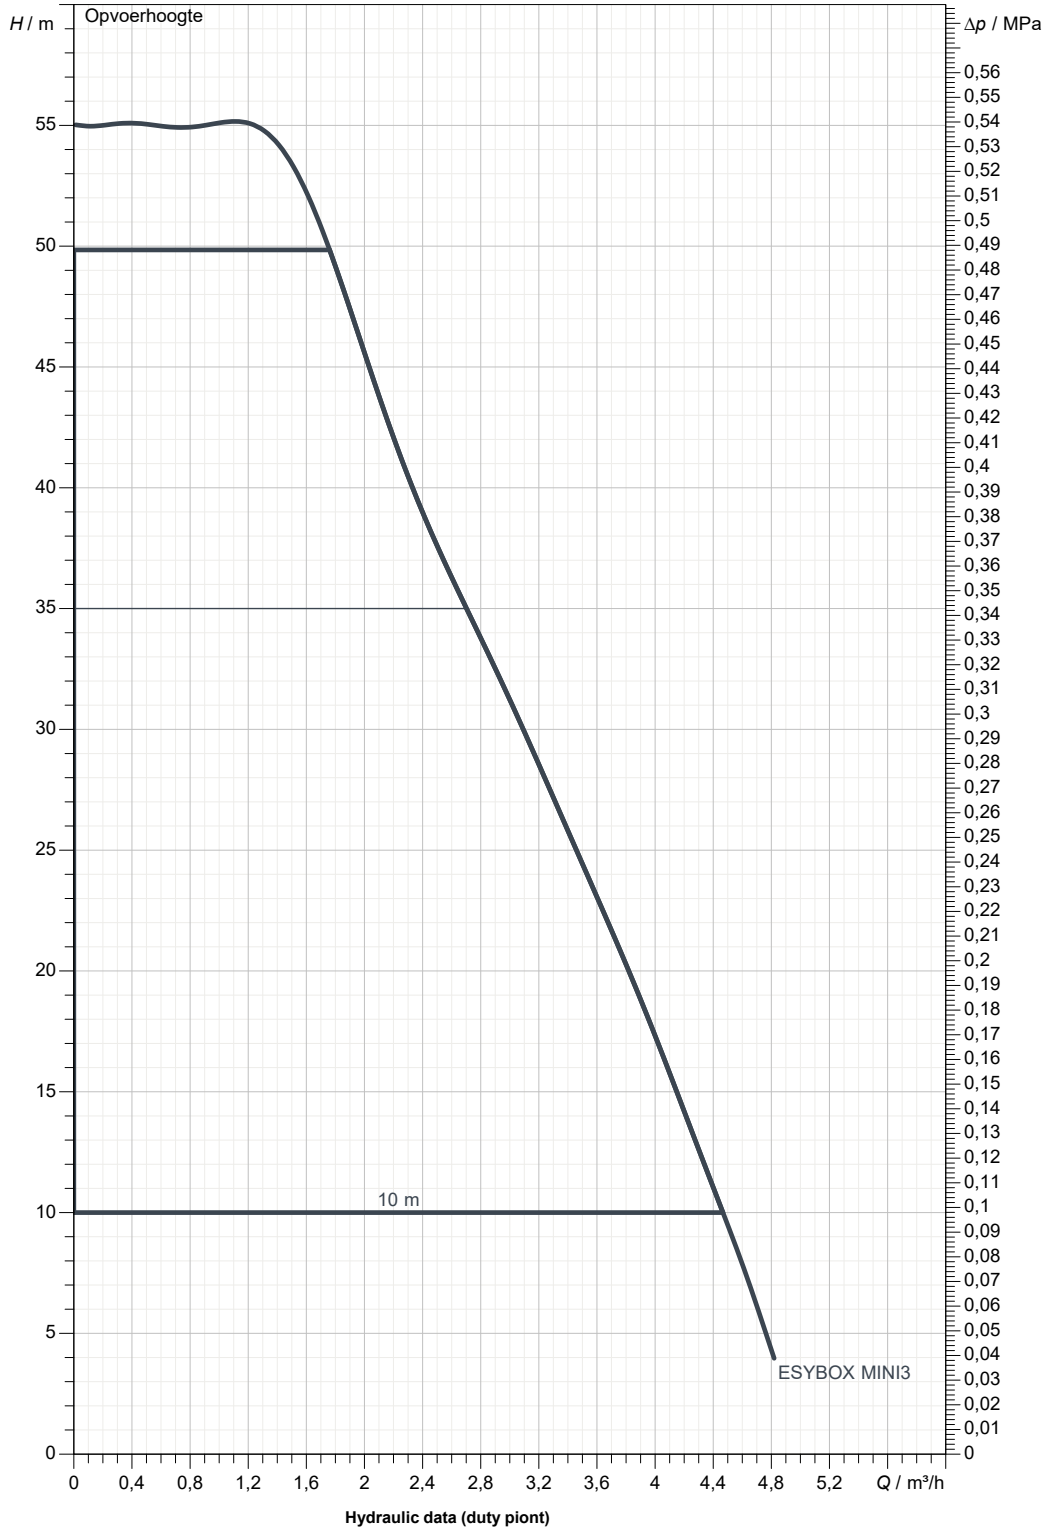

WATER • TECHNOLOGY

PERFORMANCE CURVES

2023-07-1€

Pagina 2 / 3

DAB PUMPS S.p.A.
Via Marco Polo, 14 - 35035 Mestrino (PD), Italy
Tel. +39 049 5125000 - Fax +39 049 5125950
www.dabpumps.com

Receiver

From

Company
Reference
Address
Phone
Fax
E-mail

ESYBOX MINI 3

Curve tolerance according to ISO 9906

Suction side
1" G
0,75 MPa

Discharge side
1" G
0,75 MPa

Flow :

Head :

Rated speed:
3.000 1/min

MAIN_PROJECT_TITLE

BUSINESS_PROCESS_ID

OWNER_

ISSUE_DATE
2023-07-19